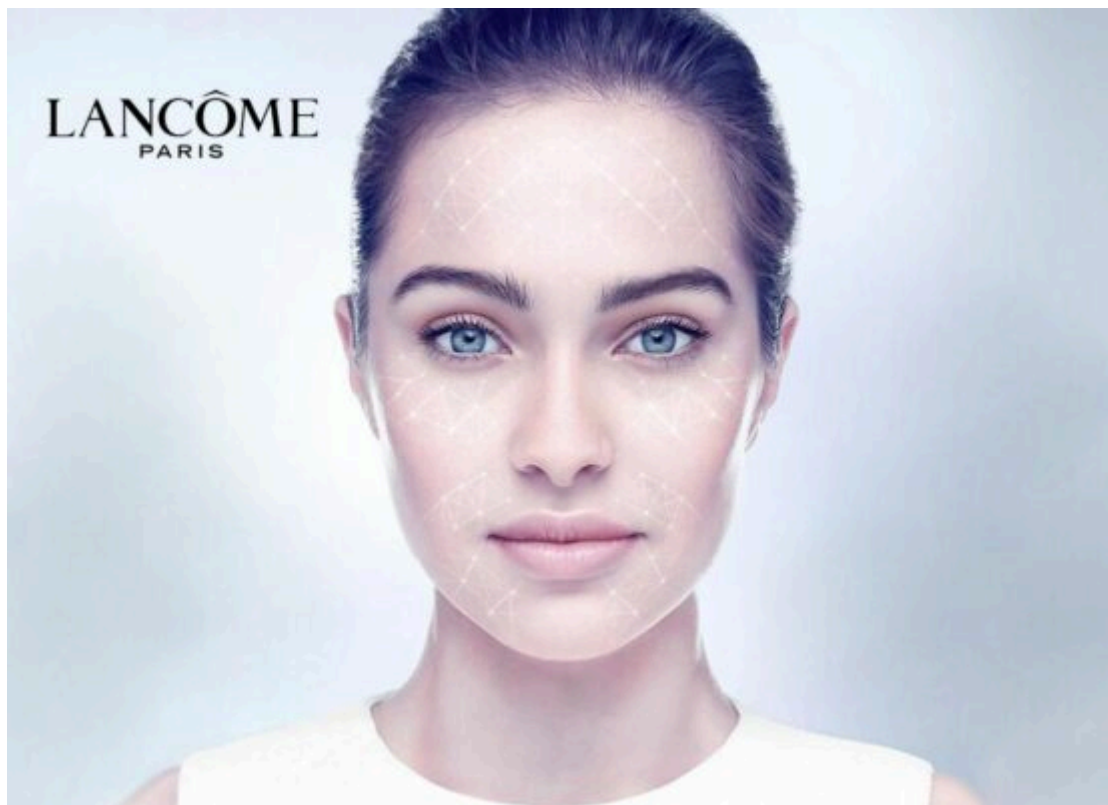

TRUE MODELS

Alexa Arana

173 | 81 / 63 / 90 / 37 | / blue

TRUE MODELS

Alexa Arana

173 | 81 / 63 / 90 / 37 | / blue

TRUE MODELS

Alexa Arana

173 | 81 / 63 / 90 / 37 | / blue

TRUE MODELS

Alexa Arana

173 | 81 / 63 / 90 / 37 | / blue

TRUE MODELS

Alexa Arana

173 | 81 / 63 / 90 / 37 | / blue

TRUE MODELS