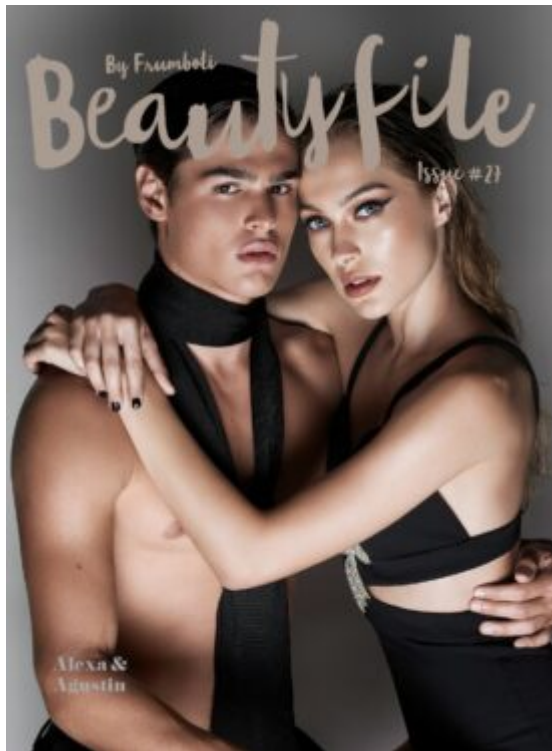

TRUE MODELS

173 | 81 / 63 / 90 / 37 | / blue