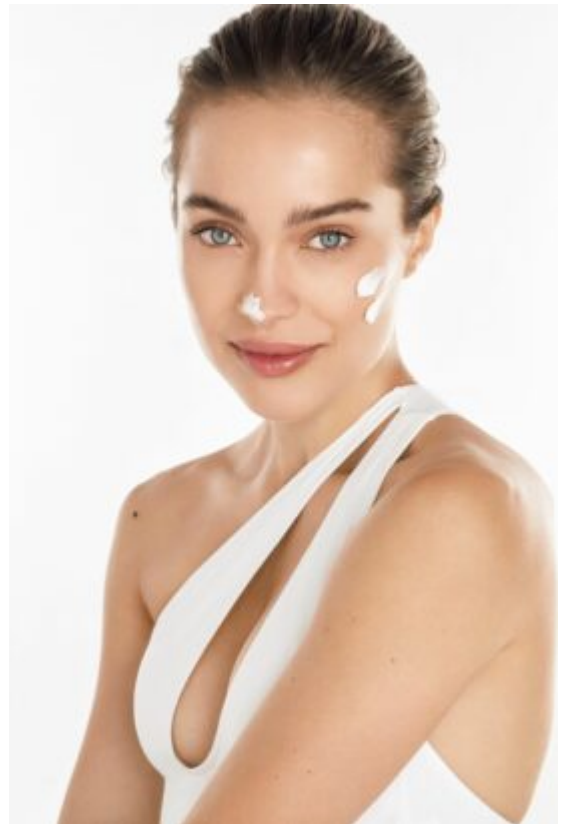

TRUE MODELS

Alexa Arana

173 | 81 / 63 / 90 / 37 | / blue

TRUE MODELS

Alexa Arana

173 | 81 / 63 / 90 / 37 | / blue

TRUE MODELS

Alexa Arana

173 | 81 / 63 / 90 / 37 | / blue

TRUE MODELS

Alexa Arana

173 | 81 / 63 / 90 / 37 | / blue

TRUE MODELS

Alexa Arana

173 | 81 / 63 / 90 / 37 | / blue

TRUE MODELS