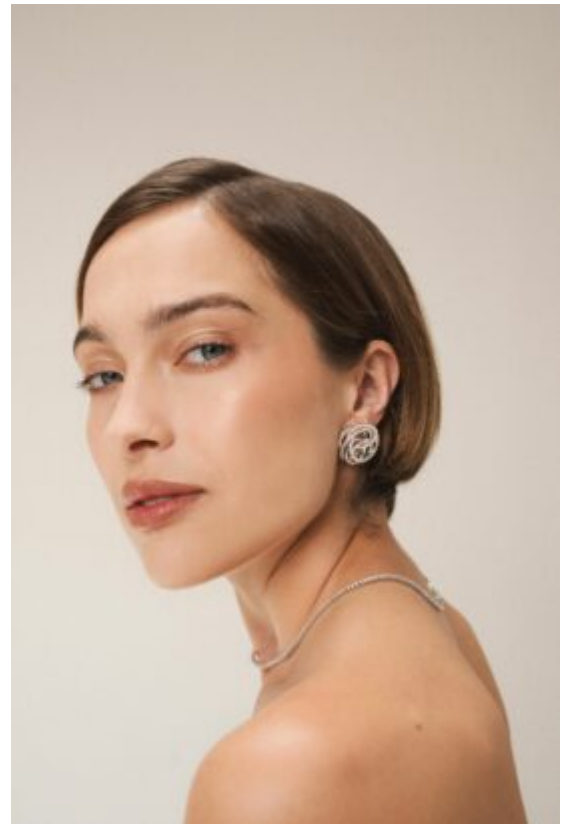

TRUE MODELS

Alexa Arana

173 | 81 / 63 / 90 / 37 | | blue