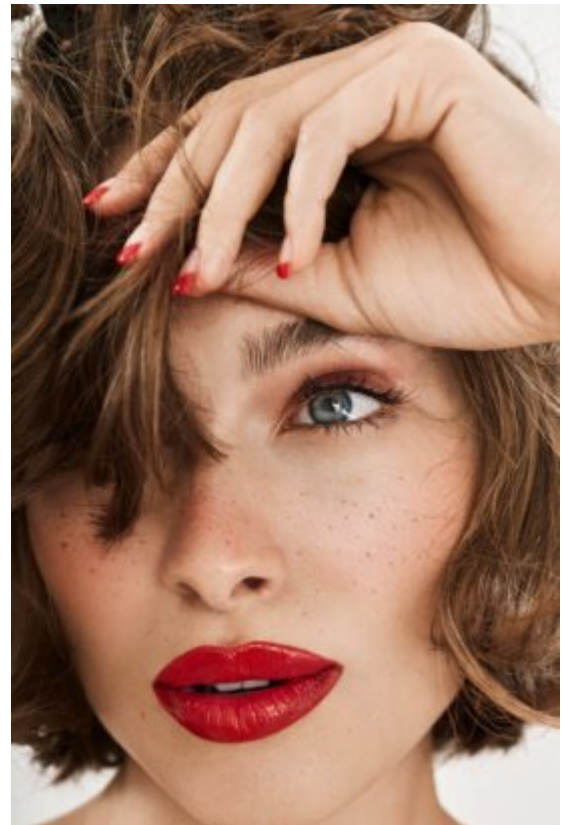

TRUE MODELS

Alexa Arana

173 | 81 / 63 / 90 / 37 | / blue

TRUE MODELS

Alexa Arana

173 | 81 / 63 / 90 / 37 | / blue

TRUE MODELS

Alexa Arana

173 | 81 / 63 / 90 / 37 | / blue

TRUE MODELS

Alexa Arana

173 | 81 / 63 / 90 / 37 | / blue

TRUE MODELS

Alexa Arana

173 | 81 / 63 / 90 / 37 | / blue

TRUE MODELS

Alexa Arana

173 | 81 / 63 / 90 / 37 | | blue

TRUE MODELS

Alexa Arana

173 | 81 / 63 / 90 / 37 | | blue

TRUE MODELS

Alexa Arana

173 | 81 / 63 / 90 / 37 | / blue